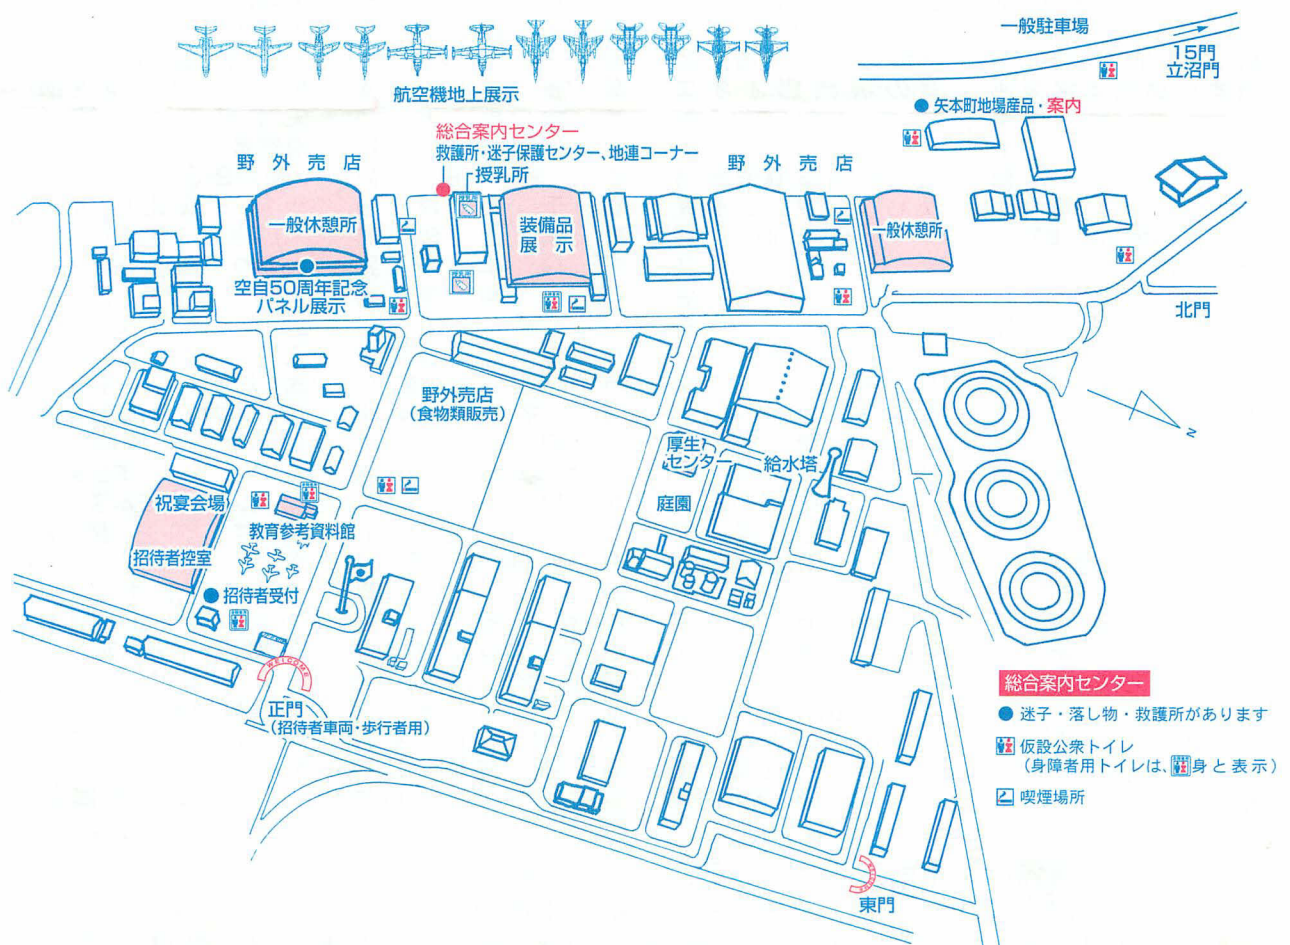

★お願ひは、お持ち帰りまつりです。

	行 事	時 間	備 考
7月24日(土)	基地開放	8:00~13:00	正門、東門、北門、立沼門、15門、POL門
	航空機飛行展示等	8:00~13:00	F-2、U-125、UH-60、ピッツアクロ(10:20~)、ブルーインパルス(12:20~)
7月25日(日) (基地開放)	基地開放	8:00~15:30	正門、東門、北門、立沼門、15門、POL門
	航空機飛行展示 (予定)	8:20~ 8:50	航過飛行 (F-2、U-125、UH-60)
		9:20~ 9:40	機動飛行 (F-2)
		9:40~ 9:50	航過飛行 (F-15)
		9:50~10:20	救難展示 (U-125、UH-60)
		10:20~11:00	ピッツアクロバット
		11:20~12:00	多数機編隊 (空対地射撃 (F-2))
		13:20~14:00	ブルーインパルス
	ブルーインパルスJr展示走行	11:00~11:20 12:35~13:00	エプロン
	航空機地上展示 (予定)	8:00~14:30	航空自衛隊機 T-1B、T-2、T-4、F-1、F-2B、F-4EJ改、F-15J、C-1、E-2C、KV-107、CH-47J、T-400、RF-4E、U-4、U-125A、UH-60J 海上自衛隊機 SH-60J 陸上自衛隊機 UH-1、AH-1S、UH-60JA、OH-1 米 軍 機 F-16、FA-18 そ の 他 ピッツS-2B
	装 備 品 展 示	8:00~14:30	整備格納庫内 救命装備品、航空機エンジン、武器弾薬等、
	インテーカー展示	8:00~14:30	整備格納庫内
	基地防空火器展示	8:00~14:30	飛行場地区
子供の広場	8:00~14:30	飛行場地区 模擬機関車	
音楽隊演奏	8:30~ 9:00 12:00~12:30	エプロン (陸上自衛隊第6音楽隊) 一般休憩所	
野販売店・地場産品即売	8:00~14:30	グランド地区、飛行場地区等	
空自50周年記念パネル展示	8:00~14:30	一般休憩所(飛行格納庫内)	

●交通ノードをご利用下さい。

●基地内に車を置き去りにしないでください。

※天候等の事情により、プログラムの内容を一部変更する場合があります。

やもと夏まつり (7月24日(土)) 会場図

● 24日の前日祭は12:00から21:30までイベントストリートが車両通行止めです。

※ 仮設公衆トイレ (身障者用はイベントストリート中央箇所にあります)

矢本町観光協会 (☎0225-82-1111代)

基地開放 (7月24日(土)・25日(日)) 会場図